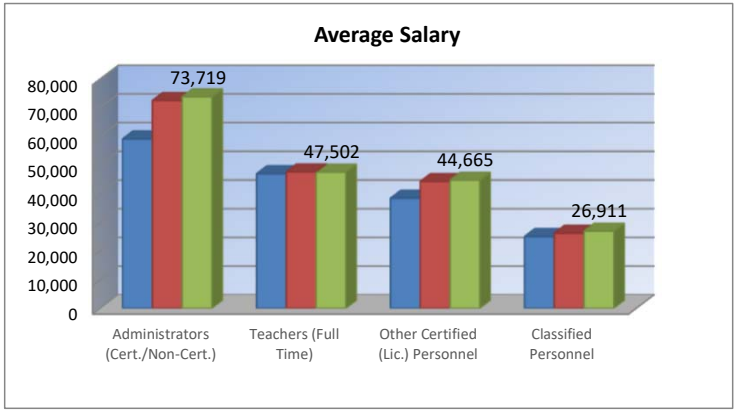

USD 215 - Lakin - Summary

■ 2018-2019
 ■ 2019-2020
 ■ 2020-2021