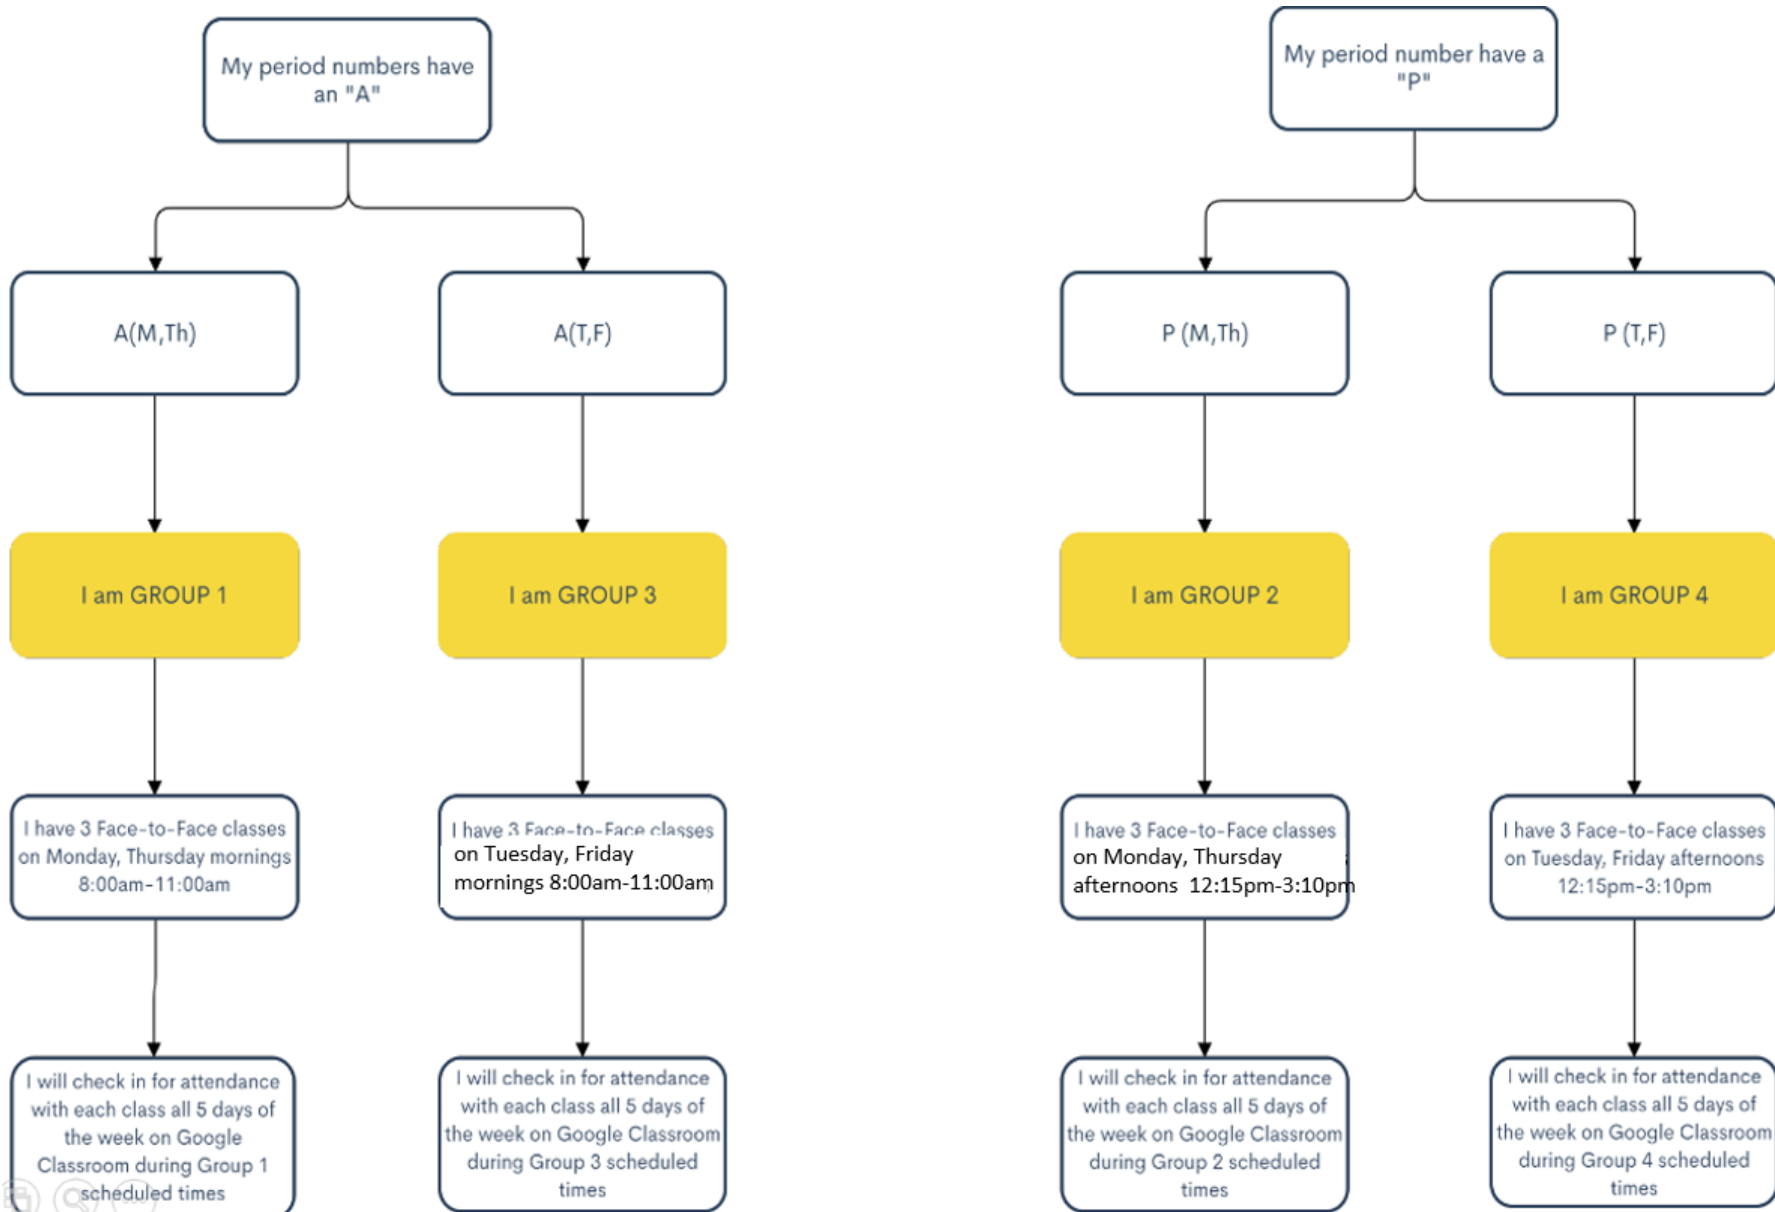

UNDERSTANDING MY CLASS SCHEDULE

STEP 1: CHECK YOUR STUDENT POWERSCHOOL SCHEDULE

STEP 2: FOLLOW THE FLOW CHART BELOW

ENTENDIENDO MI HORARIO DE CLASES

PASO 1: VERIFIQUE EL HORARIO DE ESCUELA PODERAL DE SU ESTUDIANTE

PASO 2: SIGA EL DIAGRAMA