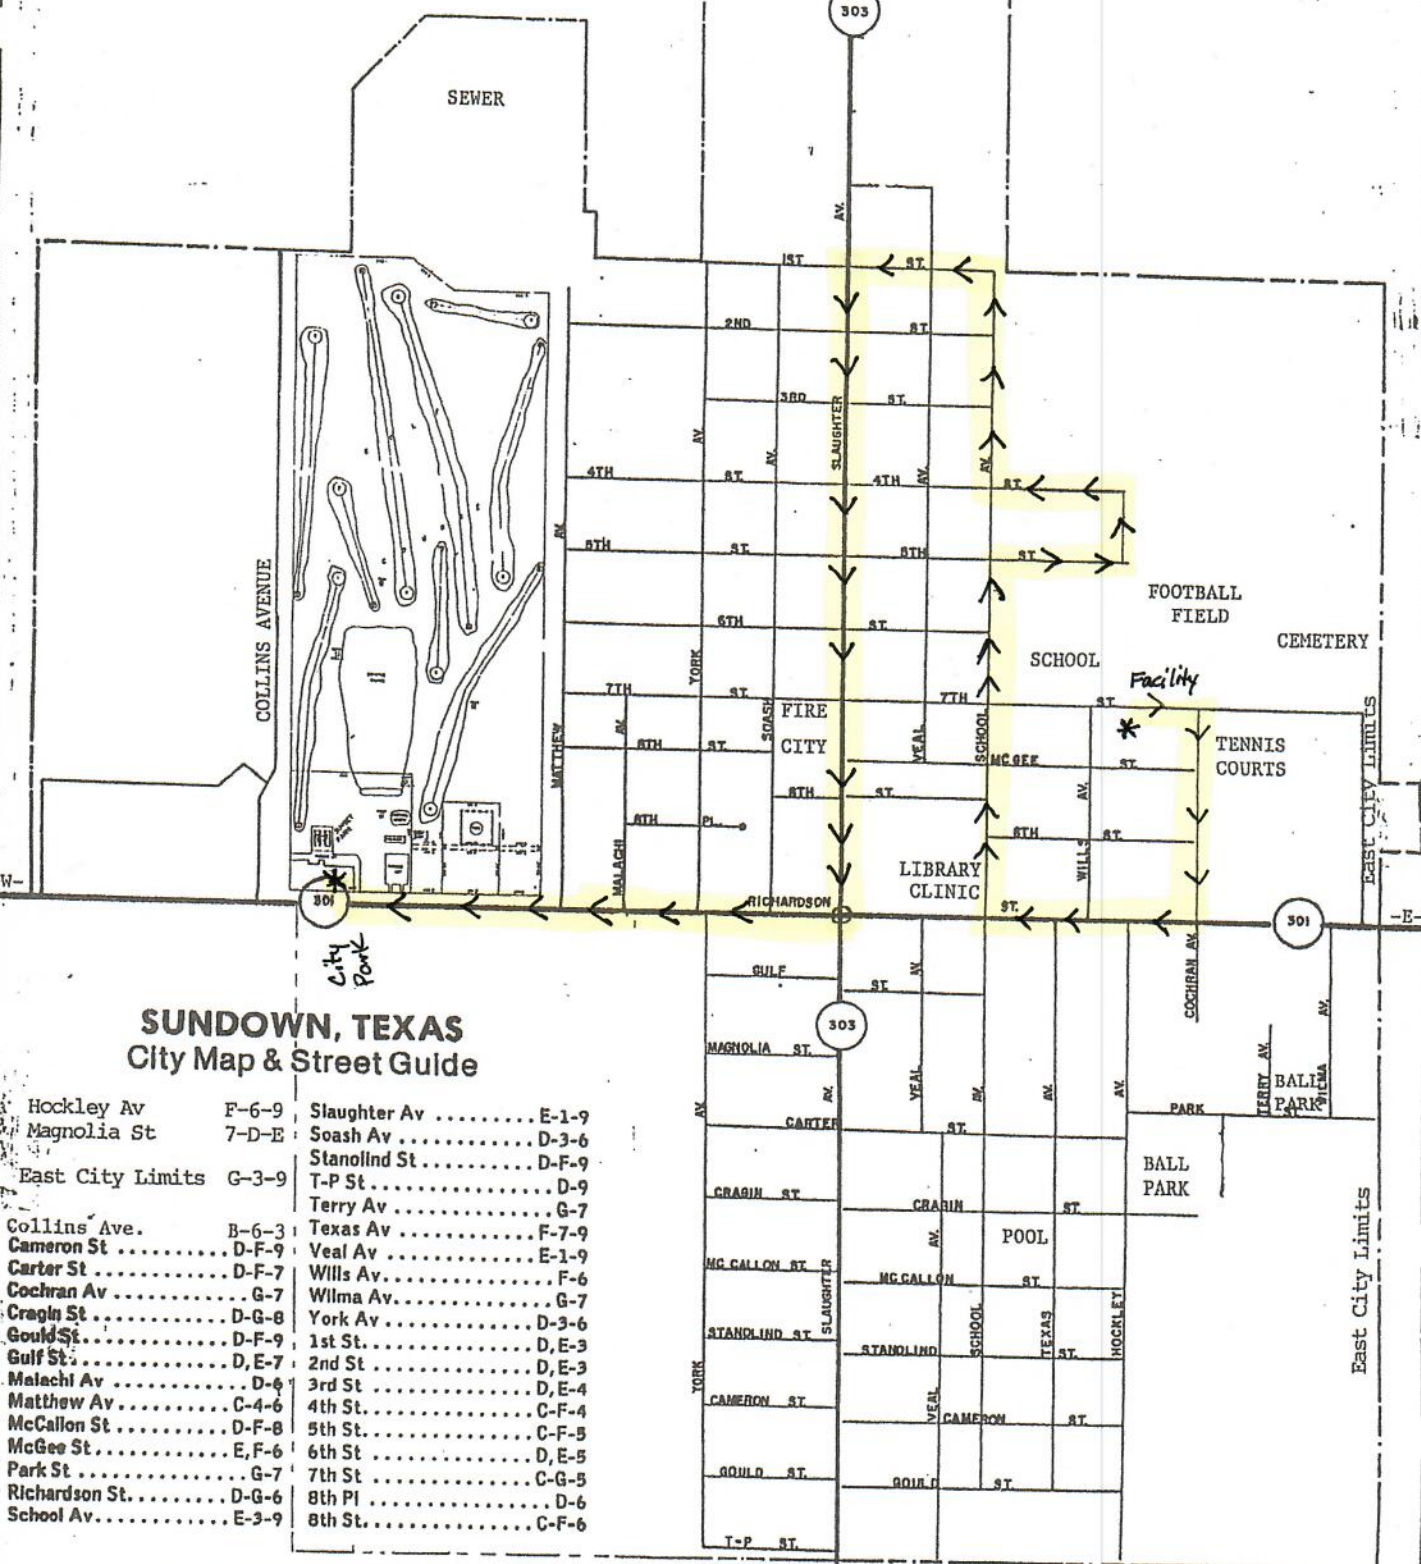

# SUNDOWN, TEXAS

1  
2  
3  
4  
5  
6  
7  
8  
9

## SUNDOWN, TEXAS City Map & Street Guide

Hockley Av	F-6-9	Slaughter Av	E-1-9
Magnolia St	7-D-E	Soash Av	D-3-6
East City Limits	G-3-9	Standlind St	D-F-9
		T-P St	D-9
		Terry Av	G-7
Collins Ave.	B-6-3	Texas Av	F-7-9
Cameron St	D-F-9	Veal Av	E-1-9
Carter St	D-F-7	Wills Av	F-6
Cochran Av	G-7	Wilma Av	G-7
Cragin St	D-G-8	York Av	D-3-6
Gould St	D-F-9	1st St	D, E-3
Gulf St	D, E-7	2nd St	D, E-3
Malachi Av	D-6	3rd St	D, E-4
Matthew Av	C-4-6	4th St	C-F-4
McCallon St	D-F-8	5th St	C-F-5
McGee St	E, F-6	6th St	D, E-5
Park St	G-7	7th St	C-G-5
Richardson St	D-G-6	8th Pl	D-6
School Av	E-3-9	8th St	C-F-6

A B C D E F G

SOUTH

East City Limits