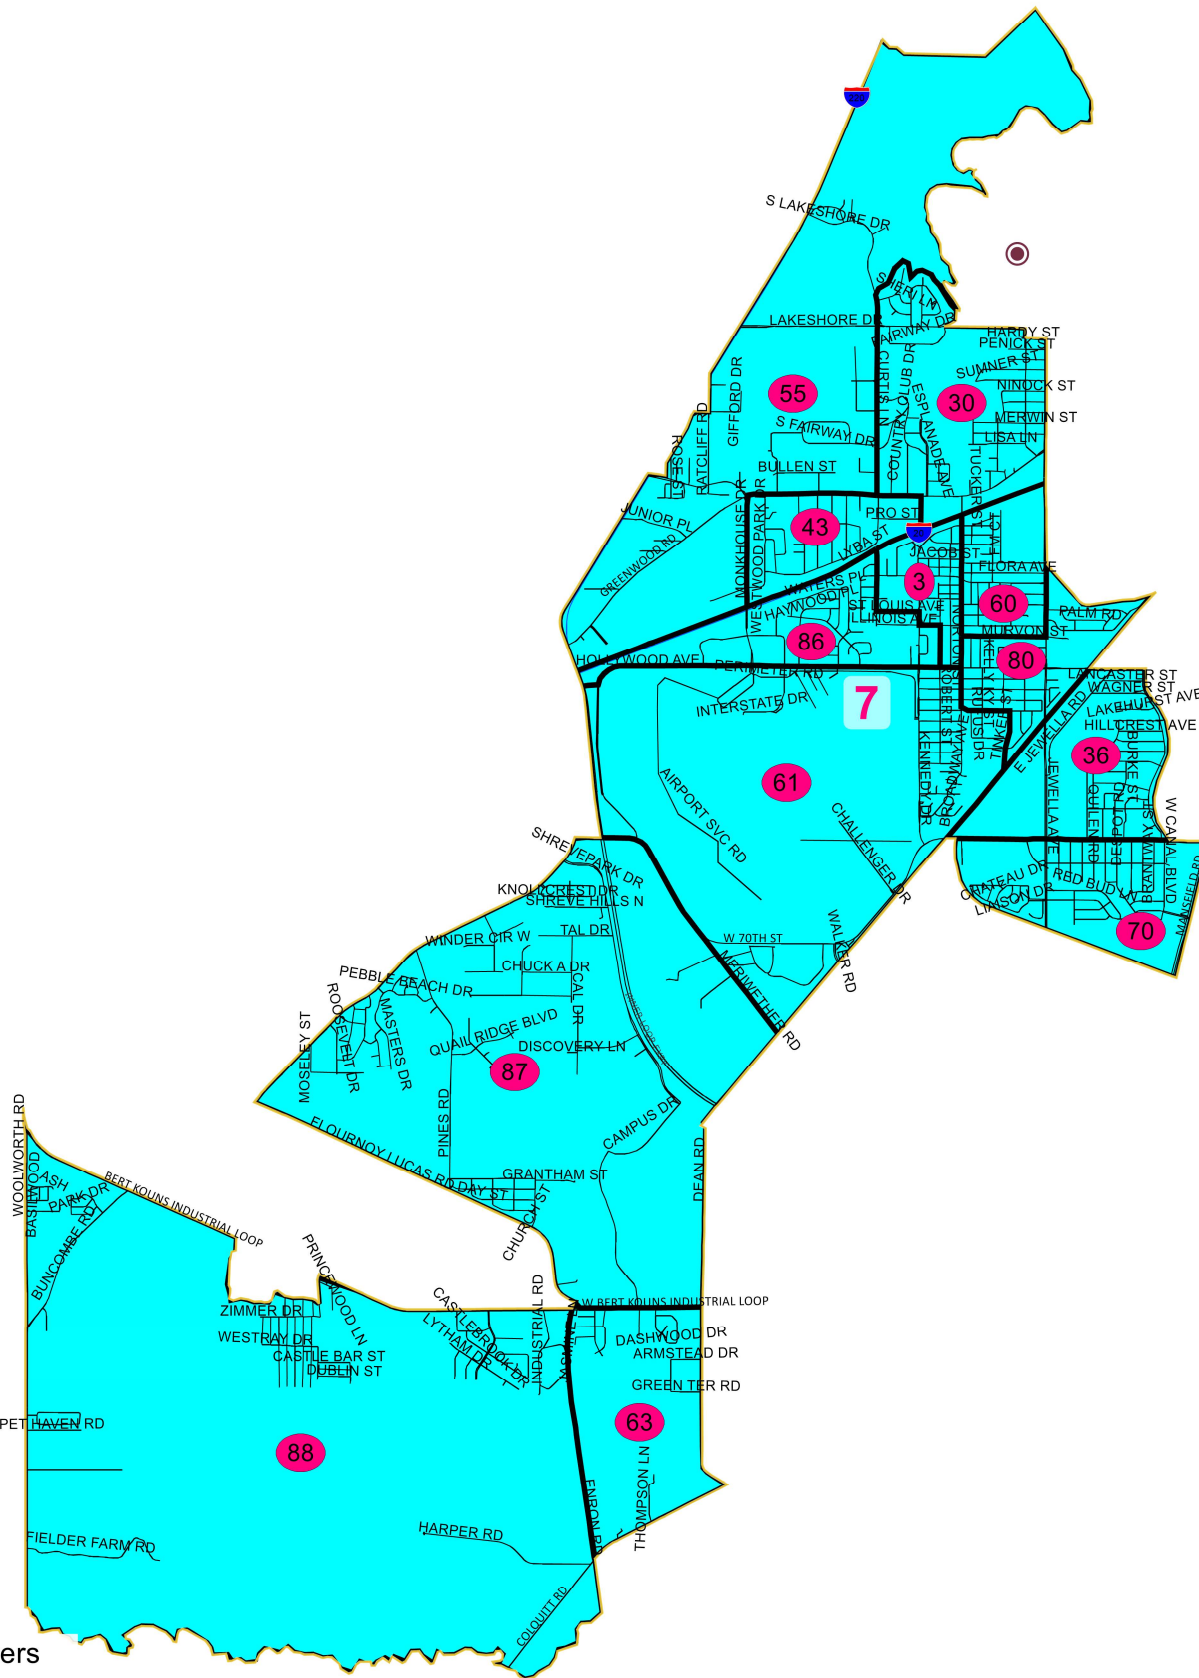

# 2022 Caddo SB Plan A-1

## District: 7

Field	Value
District	7
Population	20855
Deviation	1,034
% Deviation	5.22%
White	2642
% White	12.67%
Black	17287
% Black	82.89%
Other	210
% Other	1.01%
18+_Pop	15346
18+_Wht	2233
% 18+_Wht	14.55%
18+_Blk	12504
% 18+_Blk	81.48%
18+_Oth	136
% 18+_Oth	0.89%