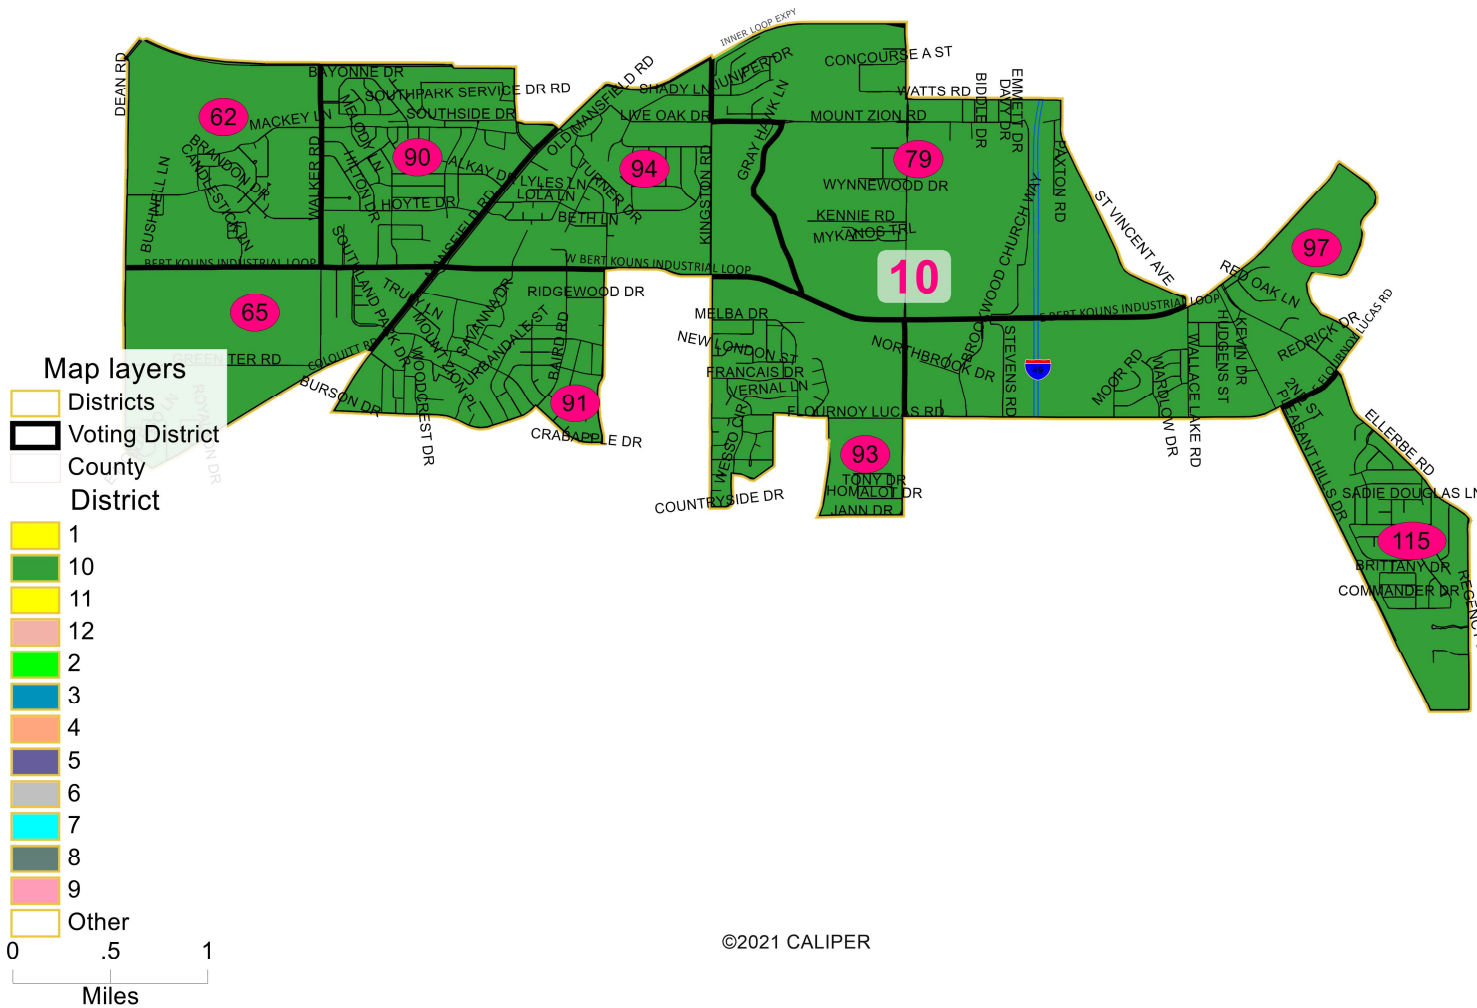

2022 Caddo SB Plan A-1

District: 10

Field	Value
District	10
Population	20244
Deviation	423
% Deviation	2.13%
White	8061
% White	39.82%
Black	10644
% Black	52.58%
Other	353
% Other	1.74%
18+_Pop	15030
18+_Wht	6738
% 18+_Wht	44.83%
18+_Blk	7214
% 18+_Blk	48%
18+_Oth	253
% 18+_Oth	1.68%