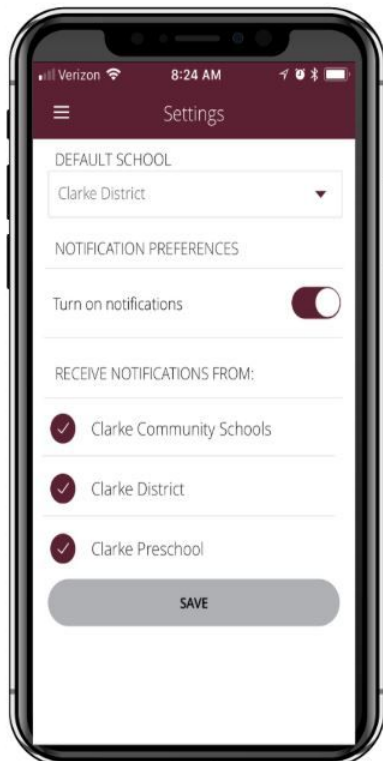

Clarke App

Click on "settings" to select your preferences for notifications.

Your default school is whichever you want to see first when you open the app.

Scroll through all school options to select all you want to receive notifications about. **Always select Clarke District to receive emergency alerts regarding no school or late starts.**

Clarke App

Su escuela predeterminada es la que quiera ver primero cuando abra la aplicación.

Desplácese por todas las opciones de la escuela para seleccionar todas las notificaciones del distrito de Clarke para recibir alertas de emergencia con respecto a No abra clases o entrar tarde.