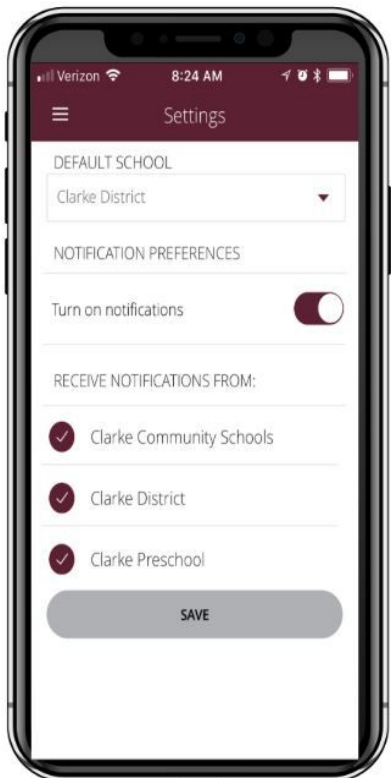

Clarke App

Click on "settings" to select your preferences for notifications.

Your default school is whichever you want to see first when you open the app.

Scroll through all school options to select all you want to receive notifications about. **Always select Clarke District to receive emergency alerts regarding no school or late starts.**

Clarke App

Su escuela predeterminada es la que quiera ver primero cuando abra la aplicación.

Desplácese por todas las opciones de la escuela para seleccionar todas las notificaciones del distrito de Clarke para recibir alertas de emergencia con respecto a No abra clases o entrar tarde.