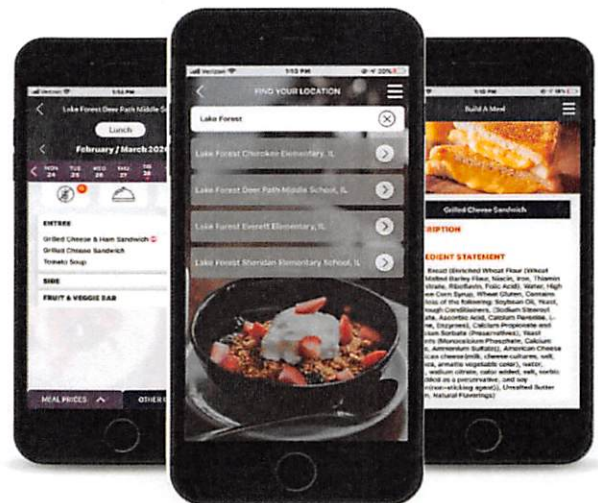

NUTRIENTS

View ingredients and nutrition information for all menu items.

PERSONALIZATION

Filter menu items based on allergen or dietary preferences.

RATE YOUR FOOD

Rate and comment on menu items and make your voice heard!

BUILD A MEAL

Combine multiple menu items together to see the total nutritional content of your meal.

NOTIFICATION

View announcements and see what's "cooking" in your café!

PROFILE

Save your profile and preferences so you can quickly access your personalized menus!

SCAN TO DOWNLOAD!

FD Meal Planner

Su aplicación Go To Menu

FD MEALPLANNER trae la planificación de menús, datos de nutrición e información en tiempo real al alcance de su mano. FD MEALPLANNER proporciona capacidades de visualización en aplicaciones web y móviles.

¡Califique y comente los elementos del menú y haga oír su voz!

CONSTRUYE UNA COMIDA

Combine varios elementos del menú para ver el contenido nutricional total de su comida.

NOTIFICACIÓN

¡Vea los anuncios y vea lo que se está "cocinando" en su café!