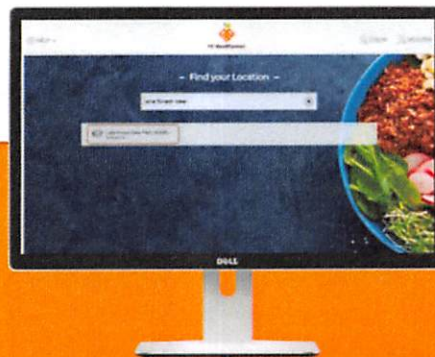

BUILD A MEAL

Combine multiple menu items together to see the total nutritional content of your meal.

NOTIFICATION

View announcements and see what's "cooking" in your café!

PROFILE

Save your profile and preferences so you can quickly access your personalized menus!

SCAN TO DOWNLOAD!

FD Meal Planner

Su aplicación Go To Menu

FD MEALPLANNER trae la planificación de menús, datos de nutrición e información en tiempo real al alcance de su mano. FD MEALPLANNER proporciona capacidades de visualización en aplicaciones web y móviles.

Rockdale D84 son parte del Programa de elegibilidad de la comunidad y brindan desayuno y almuerzo de cortesía a todos los estudiantes.

CARACTERÍSTICAS DE LA APLICACIÓN

ELEMENTOS DE MENÚ

Busca y consulta todos los menús disponibles para tu cafetería.