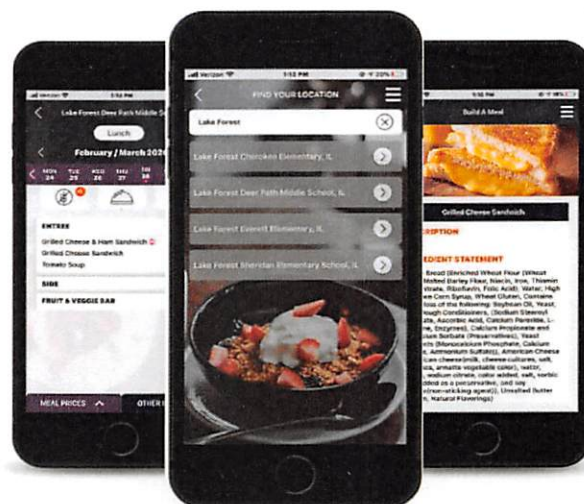

SCAN TO DOWNLOAD!

FD Meal Planner

Su aplicación Go To Menu

FD MEALPLANNER trae la planificación de menús, datos de nutrición e información en tiempo real al alcance de su mano. FD MEALPLANNER proporciona capacidades de visualización en aplicaciones web y móviles.

NUTRIENTES

Vea los ingredientes y la información nutricional de todos los elementos del menú.

PERSONALIZACIÓN

Filtre los elementos del menú en función de los alérgenos o las preferencias dietéticas.

CALIFICA TU COMIDA

¡Califique y comente los elementos del menú y haga oír su voz!

CONSTRUYE UNA COMIDA

Combine varios elementos del menú para ver el contenido nutricional total de su comida.

NOTIFICACIÓN

¡Vea los anuncios y vea lo que se está "cocinando" en su café!

PERFIL

¡Guarde su perfil y preferencias para que pueda acceder rápidamente a sus menús personalizados!

ESCANEAR PARA DESCARGAR!